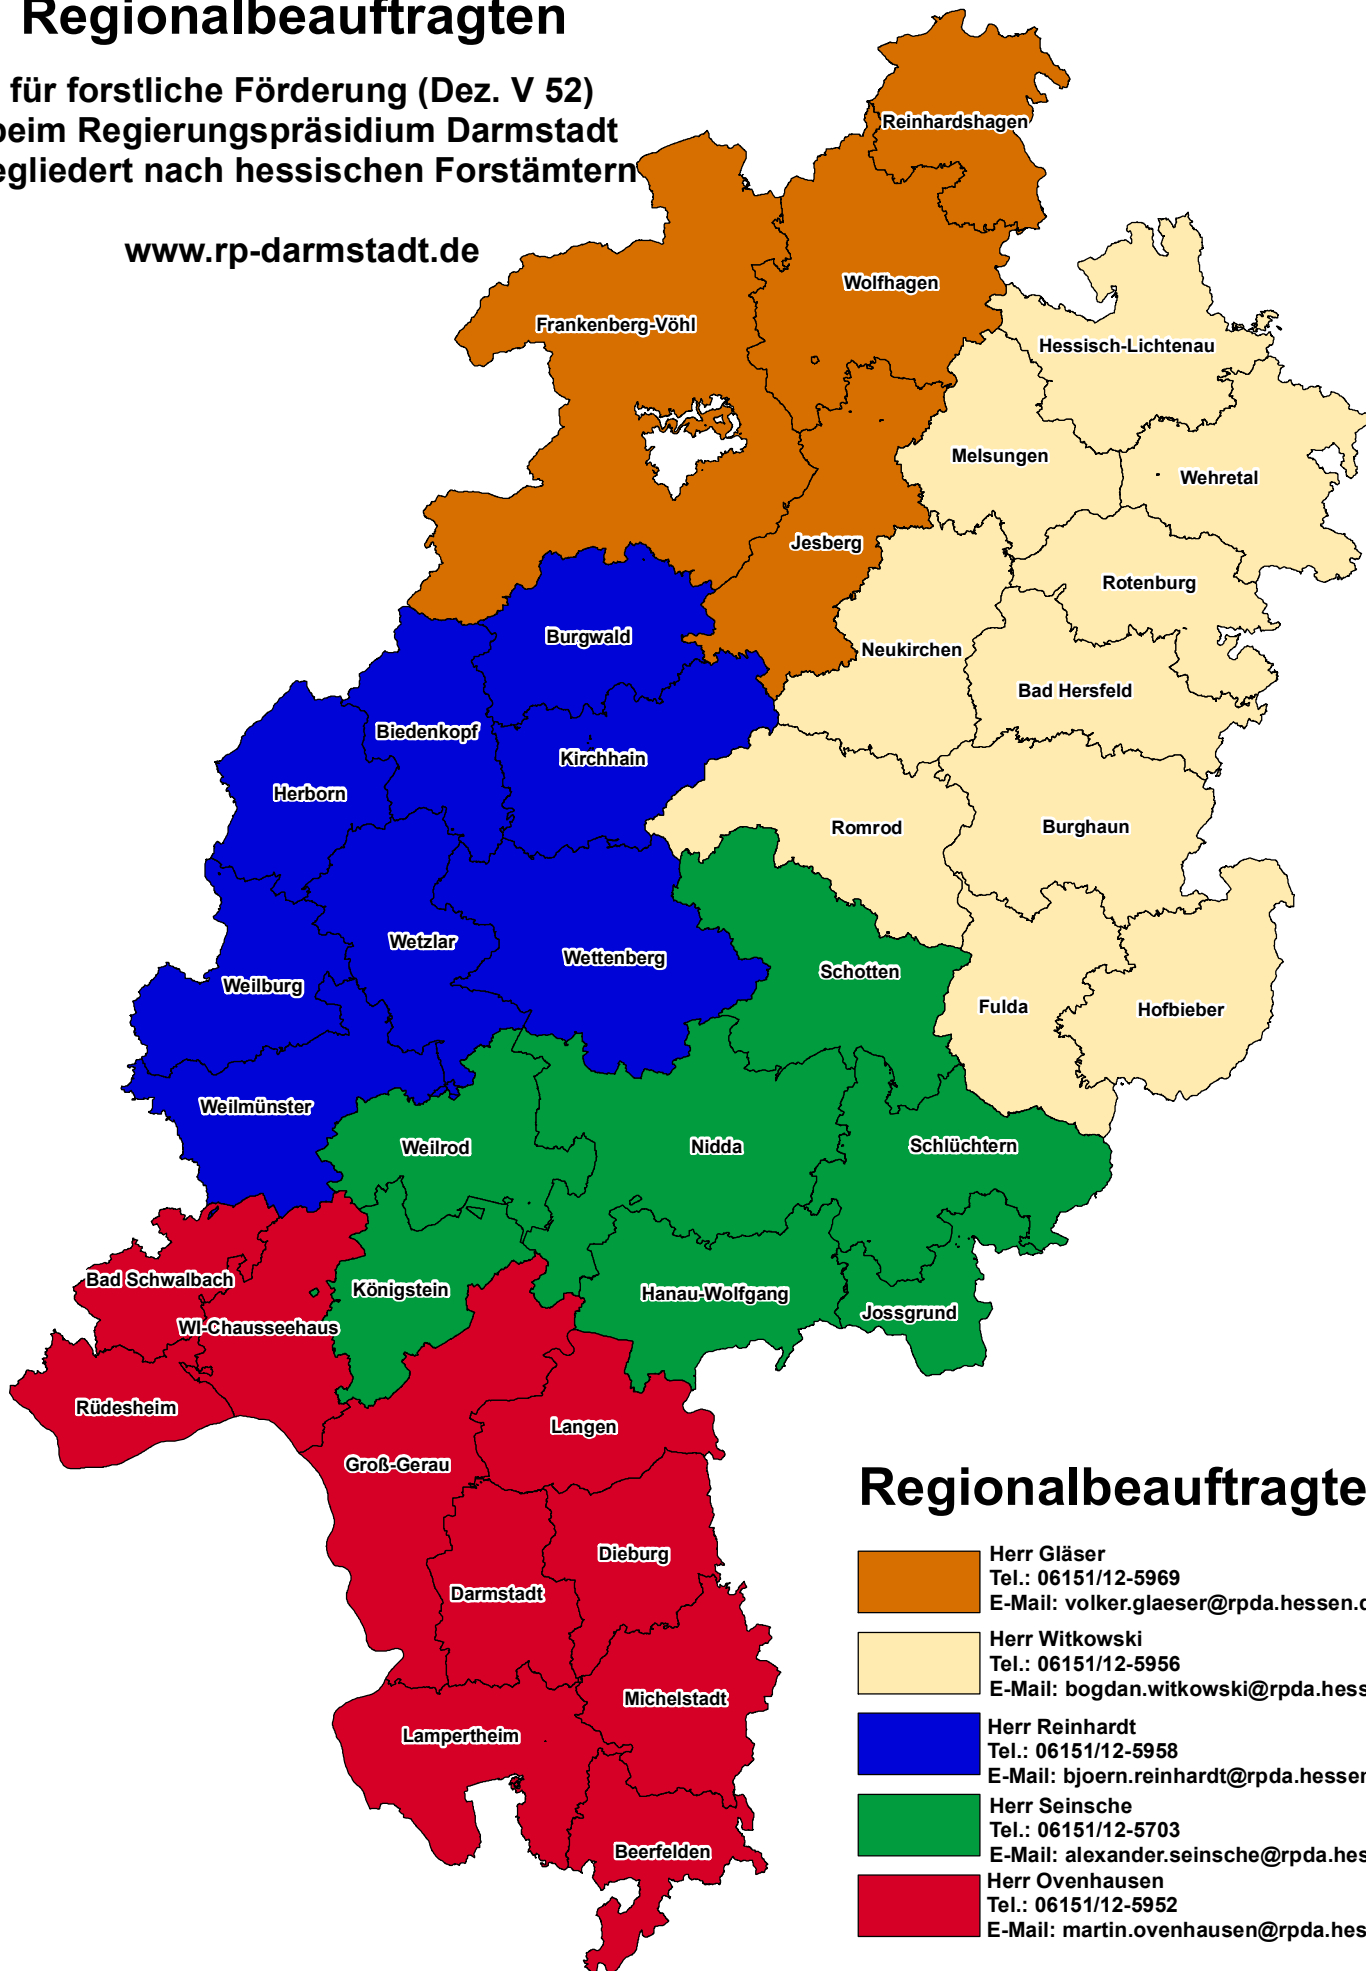

Zuständigkeit der Regionalbeauftragten

für forstliche Förderung (Dez. V 52)
beim Regierungspräsidium Darmstadt
gegliedert nach hessischen Forstämtern

www.rp-darmstadt.de

Regionalbeauftragte

- Herr Gläser**
Tel.: 06151/12-5969
E-Mail: volker.glaeser@rpda.hessen.de
- Herr Witkowski**
Tel.: 06151/12-5956
E-Mail: bogdan.witkowski@rpda.hessen.de
- Herr Reinhardt**
Tel.: 06151/12-5958
E-Mail: bjoern.reinhardt@rpda.hessen.de
- Herr Seinsche**
Tel.: 06151/12-5703
E-Mail: alexander.seinsche@rpda.hessen.de
- Herr Ovenhausen**
Tel.: 06151/12-5952
E-Mail: martin.ovenhausen@rpda.hessen.de