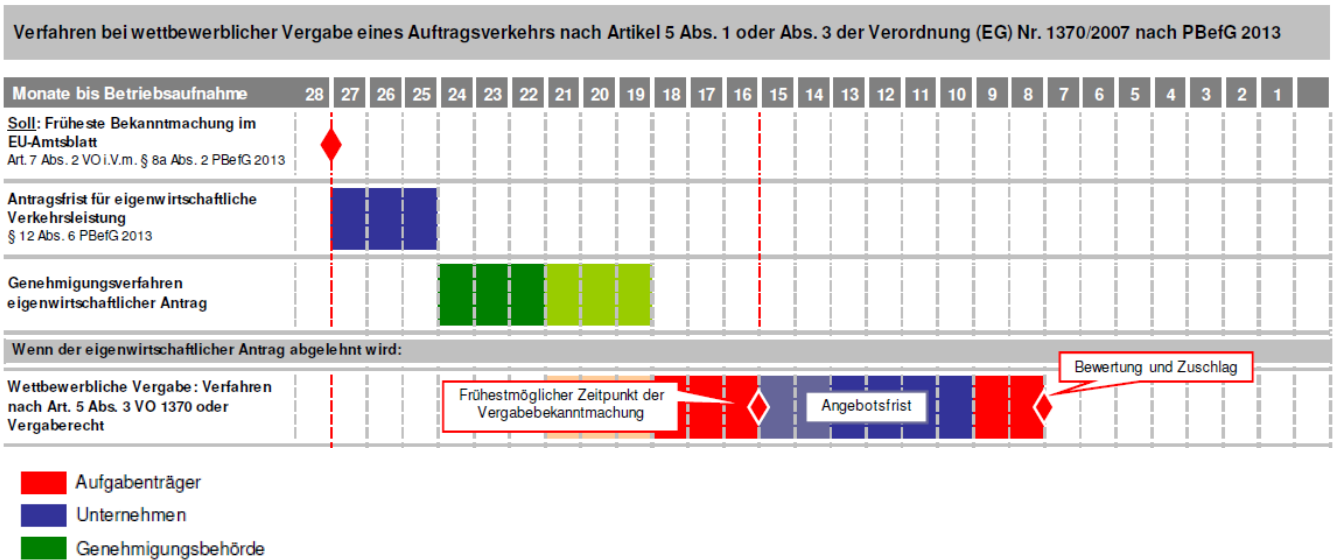

- Linienverkehrsgenehmigungen nach PBefG stellen kein ausschließliches Recht im Sinne der VO 1370 dar.
- Das ÖPNV-Gesetz des Landes Hessen räumt den Aufgabenträgern die Befugnis ein, in öffentlichen Dienstleistungsaufträgen auch ausschließliche Rechte zu vergeben.
- Über die geplante Vergabe einer ausschließlichen Rechtes ist in einer Vorabinformation gemäß Artikel 7 Abs. 2 der VO 1370 zu informieren.
- Kommt ein dem öffentlichen Verkehrsinteresse entsprechendes Verkehrsangebot auf kommerzieller Basis (d.h. ohne ausschließliche Rechte und finanzielle Ausgleichsleistungen - ausgenommen Erstattungsleistungen nach §§ 228 ff. SGB IX) nicht zustande, können die zuständigen Behörden entscheiden, ob sie einen öffentlichen Dienstleistungsauftrag unter Beachtung der VO erteilen, um eine ausreichende Verkehrsbedienung sicherzustellen.
- Der Abschluss eines öffentlichen Dienstleistungsauftrages durch den Aufgabenträger oder die Aufgabenträgerorganisation ist nur zulässig, wenn eine ausreichende Verkehrsbedienung nicht im eigenen Interesse der Verkehrsunternehmen realisiert werden kann (Subsidiarität).
- Es gilt der Vorrang kommerzieller Verkehre. Zu dessen Sicherstellung gilt das zeitlich gestützte Verfahren nach den Vorgaben des Personenbeförderungsgesetzes (§ 12 Abs. 5, 6 und 7 PBefG). Zur Veranschaulichung wird auf die folgende Graphik verwiesen.

Die Anforderungen, die an eine ausreichende Verkehrsbedienung bei kommerziellen Anträgen (§ 8 Abs. 3 PBefG) gestellt werden, ergeben sich aus den jeweiligen Nahverkehrsplänen, sowie aus den von den Nahverkehrsplänen abgeleiteten Beschlüssen der Aufgabenträger und den von ihnen bereitgestellten Fahrplänen.