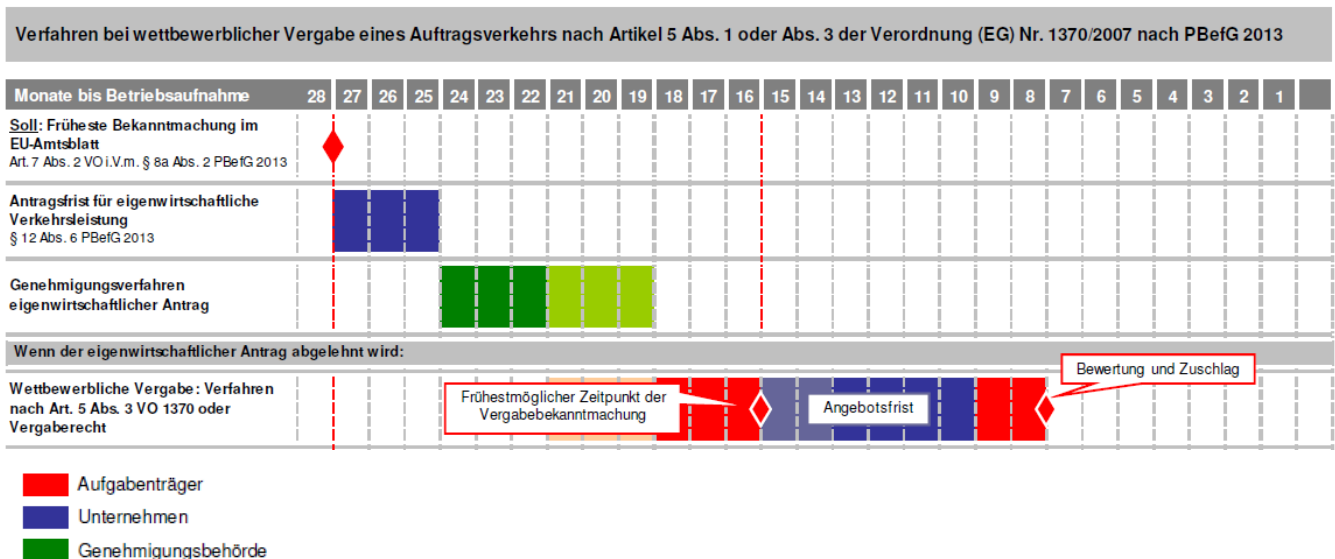

- Linienverkehrsgenehmigungen nach PBefG stellen kein ausschließliches Recht im Sinne der VO 1370 dar.
- Das ÖPNV-Gesetz des Landes Hessen räumt den Aufgabenträgern die Befugnis ein, in öffentlichen Dienstleistungsaufträgen auch ausschließliche Rechte zu vergeben.
- Über die geplante Vergabe einer ausschließlichen Rechtes ist in einer Vorabinformation gemäß Artikel 7 Abs. 2 der VO 1370 zu informieren.
- Kommt ein dem öffentlichen Verkehrsinteresse entsprechendes Verkehrsangebot auf kommerzieller Basis (d.h. ohne ausschließliche Rechte und finanzielle Ausgleichsleistungen - ausgenommen Erstattungsleistungen nach §§ 228 ff. SGB IX) nicht zustande, können die zuständigen Behörden entscheiden, ob sie einen öffentlichen Dienstleistungsauftrag unter Beachtung der VO erteilen, um eine ausreichende Verkehrsbedienung sicherzustellen.
- Der Abschluss eines öffentlichen Dienstleistungsauftrages durch den Aufgabenträger oder die Aufgabenträgerorganisation ist nur zulässig, wenn eine ausreichende Verkehrsbedienung nicht im eigenen Interesse der Verkehrsunternehmen realisiert werden kann (Subsidiarität).
- Es gilt der Vorrang kommerzieller Verkehre. Zu dessen Sicherstellung gilt das zeitlich gestützte Verfahren nach den Vorgaben des Personenbeförderungsgesetzes (§ 12 Abs. 5, 6 und 7 PBefG). Zur Veranschaulichung wird auf die folgende Graphik verwiesen.

Die Anforderungen, die an eine ausreichende Verkehrsbedienung bei kommerziellen Anträgen (§ 8 Abs. 3 PBefG) gestellt werden, ergeben sich aus den jeweiligen Nahverkehrsplänen, sowie aus den von den Nahverkehrsplänen abgeleiteten Beschlüssen der Aufgabenträger und den von ihnen bereitgestellten Fahrplänen.