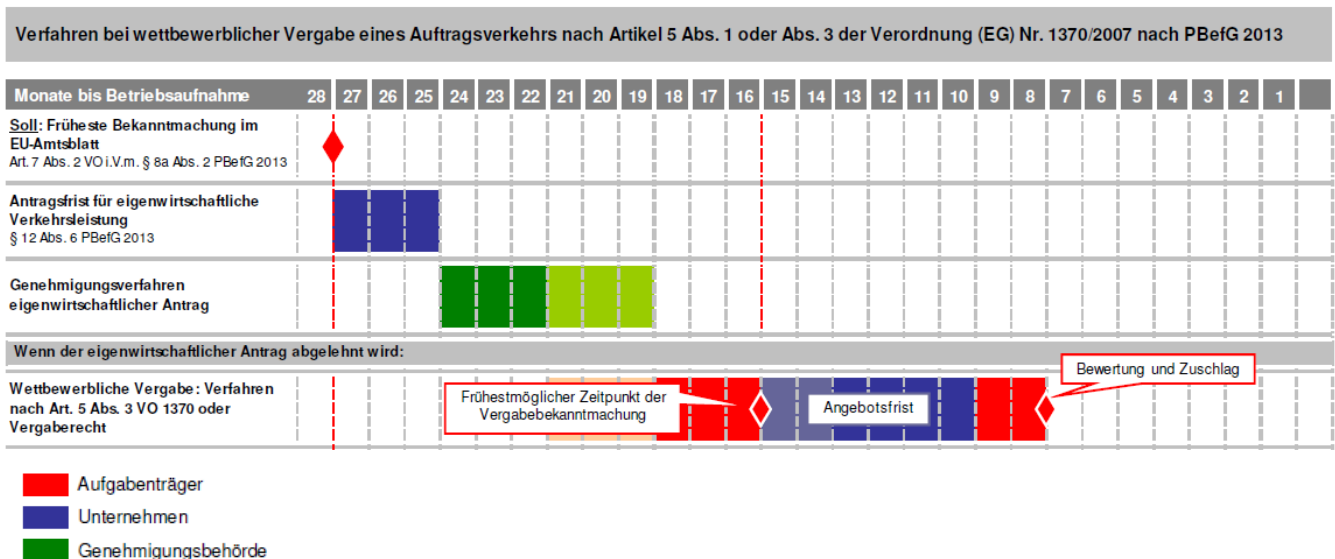

- Linienverkehrsgenehmigungen nach PBefG stellen kein ausschließliches Recht im Sinne der VO 1370 dar.
- Das ÖPNV-Gesetz des Landes Hessen räumt den Aufgabenträgern die Befugnis ein, in öffentlichen Dienstleistungsaufträgen auch ausschließliche Rechte zu vergeben.
- Über die geplante Vergabe eines ausschließlichen Rechtes ist in einer Vorabinformation gemäß Artikel 7 Abs. 2 der VO 1370 zu informieren.
- Kommt ein dem öffentlichen Verkehrsinteresse entsprechendes Verkehrsangebot auf kommerzieller Basis (d.h. ohne ausschließliche Rechte und finanzielle Ausgleichsleistungen - ausgenommen Erstattungsleistungen nach §§ 228 ff. SGB IX) nicht zustande, können die zuständigen Behörden entscheiden, ob sie einen öffentlichen Dienstleistungsauftrag unter Beachtung der VO erteilen, um eine ausreichende Verkehrsbedienung sicherzustellen.
- Der Abschluss eines öffentlichen Dienstleistungsauftrages durch den Aufgabenträger oder die Aufgabenträgerorganisation ist nur zulässig, wenn eine ausreichende Verkehrsbedienung nicht im eigenen Interesse der Verkehrsunternehmen realisiert werden kann (Subsidiarität).
- Es gilt der Vorrang kommerzieller Verkehre. Zu dessen Sicherstellung gilt das zeitlich gestützte Verfahren nach den Vorgaben des Personenbeförderungsgesetzes (§ 12 Abs. 5, 6 und 7 PBefG). Zur Veranschaulichung wird auf die folgende Graphik verwiesen.

Die Anforderungen, die an eine ausreichende Verkehrsbedienung bei kommerziellen Anträgen (§ 8 Abs. 3 PBefG) gestellt werden, ergeben sich aus den jeweiligen Nahverkehrsplänen, sowie aus den von den Nahverkehrsplänen abgeleiteten Beschlüssen der Aufgabenträger und den von ihnen bereitgestellten Fahrplänen.