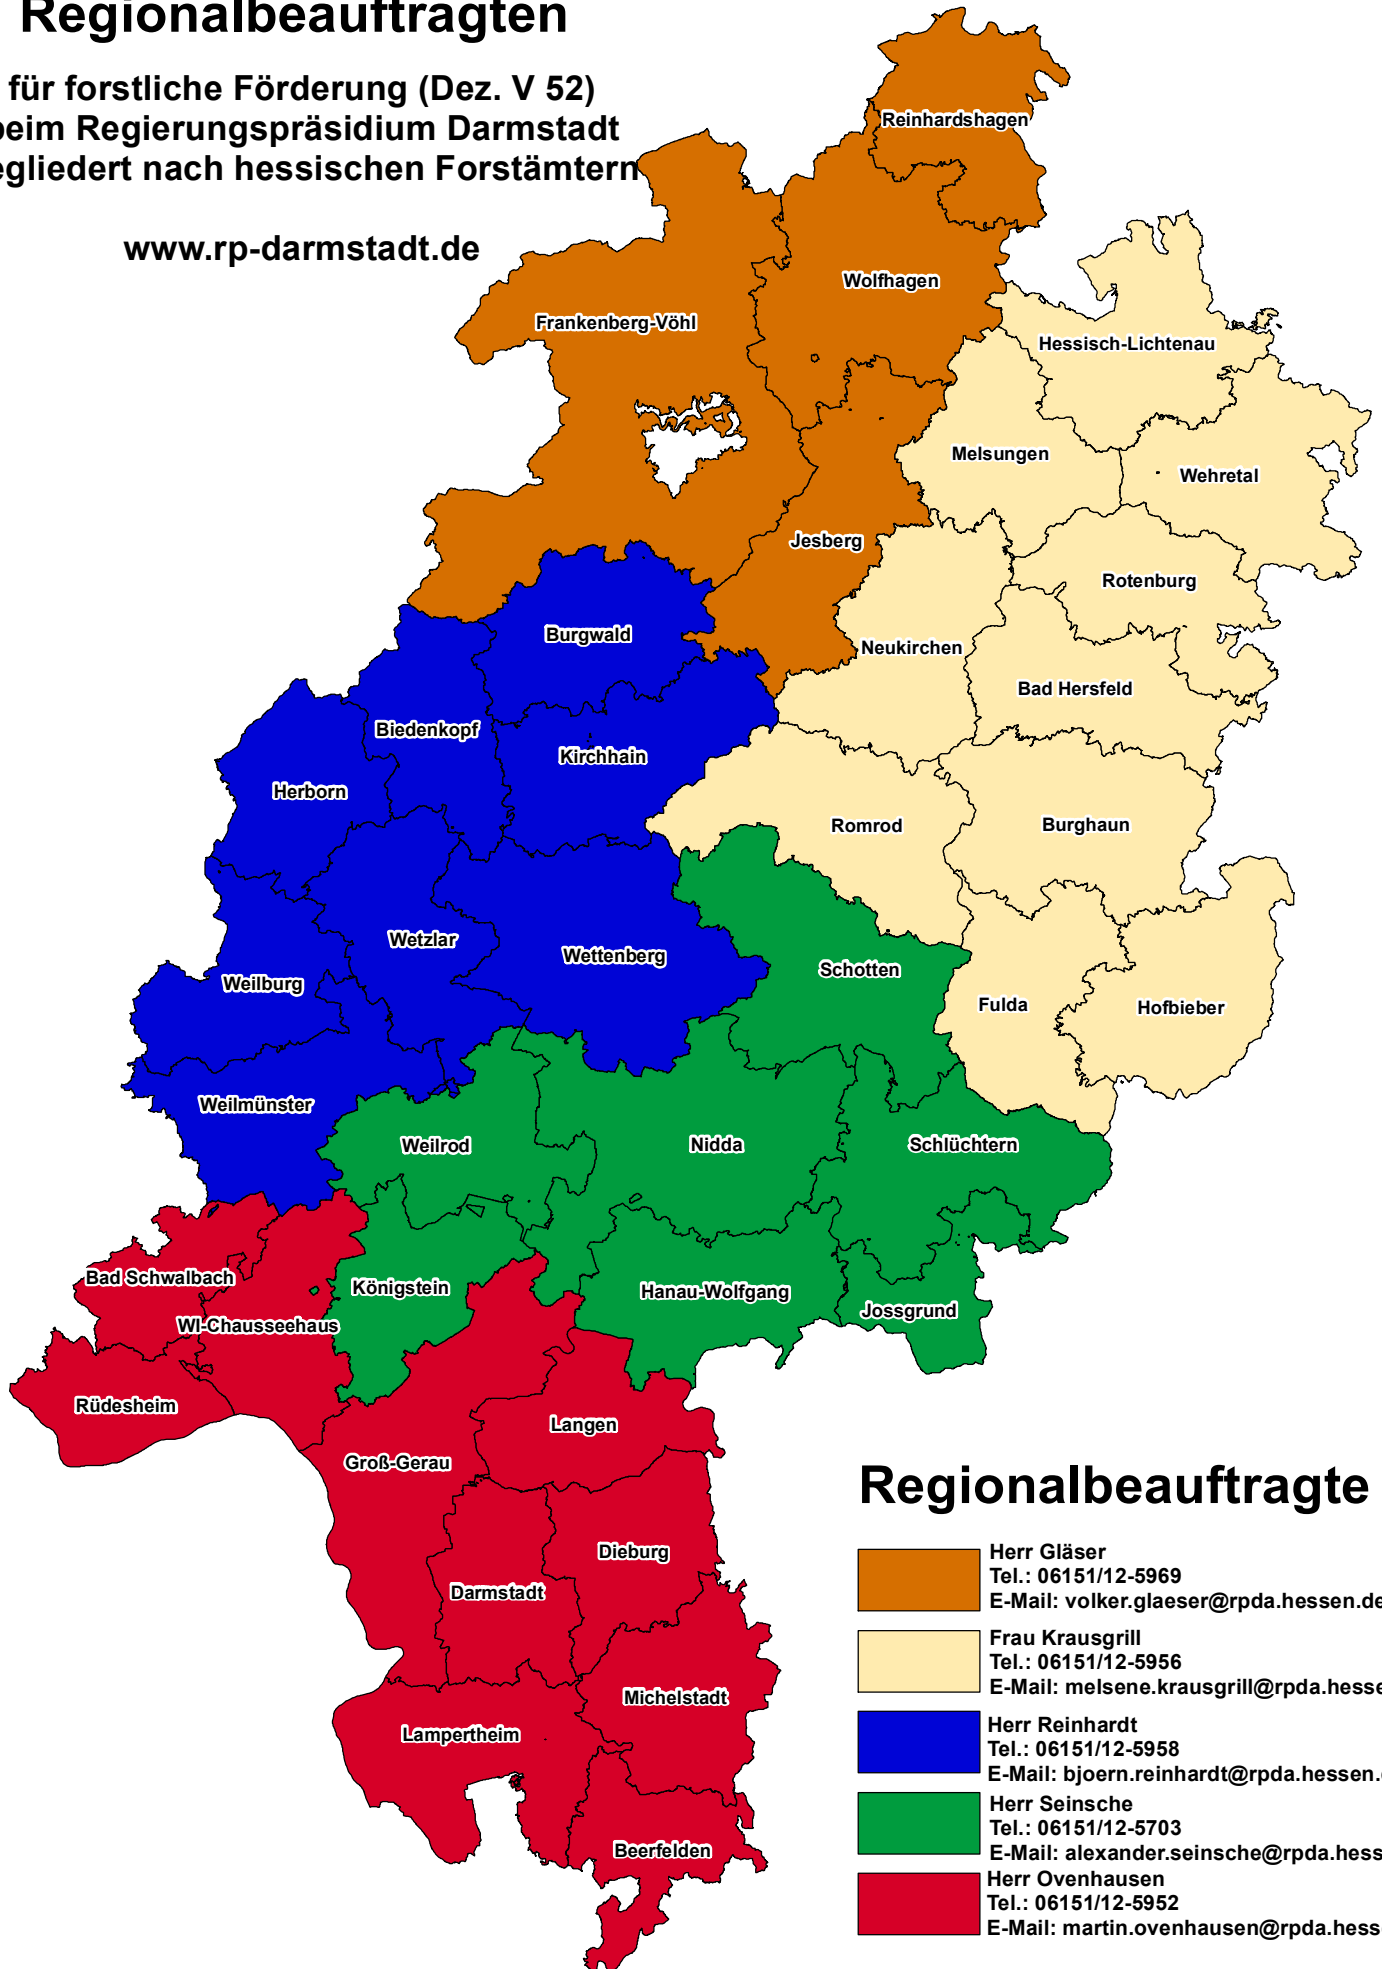

Zuständigkeit der Regionalbeauftragten

für forstliche Förderung (Dez. V 52)
beim Regierungspräsidium Darmstadt
gegliedert nach hessischen Forstämtern

www.rp-darmstadt.de

Regionalbeauftragte

- Herr Gläser**
Tel.: 06151/12-5969
E-Mail: volker.glaeser@rpda.hessen.de
- Frau Krausgrill**
Tel.: 06151/12-5956
E-Mail: melsene.krausgrill@rpda.hessen.de
- Herr Reinhardt**
Tel.: 06151/12-5958
E-Mail: bjoern.reinhardt@rpda.hessen.de
- Herr Seinsche**
Tel.: 06151/12-5703
E-Mail: alexander.seinsche@rpda.hessen.de
- Herr Ovenhausen**
Tel.: 06151/12-5952
E-Mail: martin.ovenhausen@rpda.hessen.de