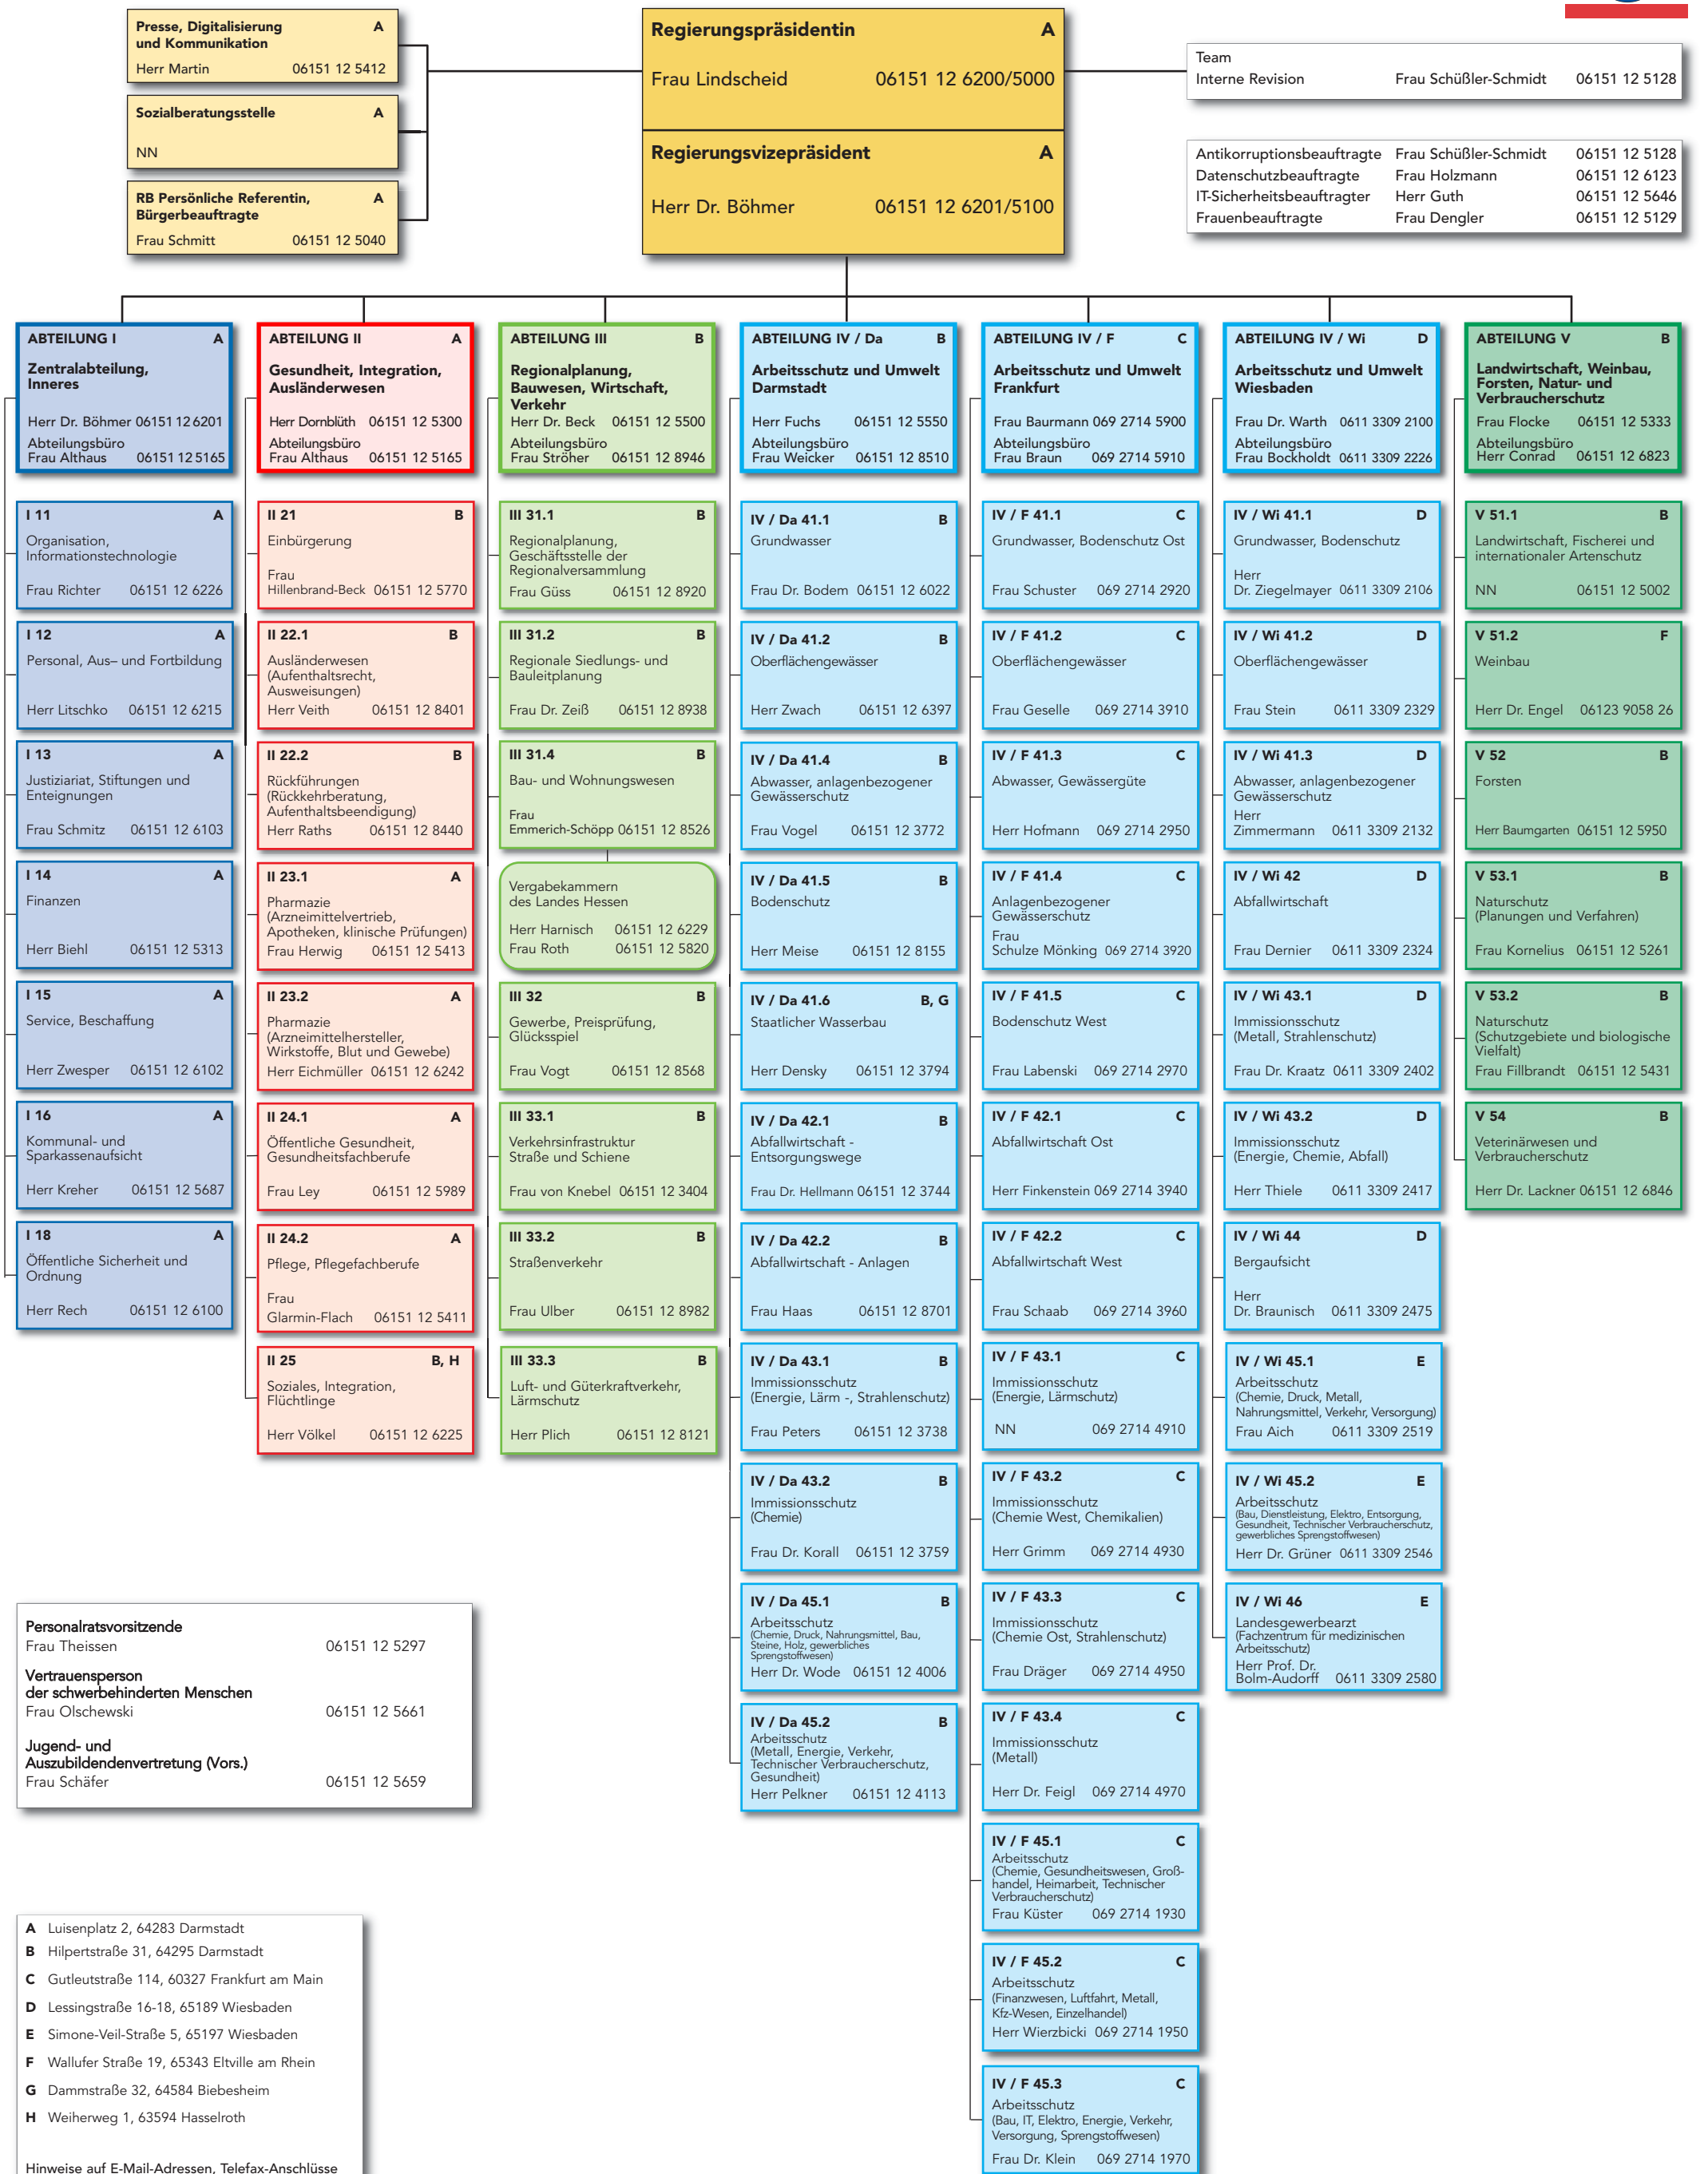

Organisationsplan Regierungspräsidium Darmstadt

Stand: Februar 2019

HESSEN

So finden Sie unsere Dienststellen im Regierungsbezirk Darmstadt

Am Standort Darmstadt sind die betroffenen Fachbereiche wegen Sanierung des Wilhelminenhauses vorläufig in der Hilpertstraße 31 untergebracht.

Standort Darmstadt:

Luisenplatz 2, 64283 Darmstadt (A)

„Kollegiengebäude“ - Sitz der Behördenleitung
Fachbereiche: Aus- und Fortbildung, Beschaffung, Brandschutz, Enteignung, Europe Direct - Europäisches Informationszentrum, Gefahrenabwehr und Ordnungsrecht, Gesundheitsfachberufe, Haushalt, Informationstechnologie, Justizariat, Katastrophenschutz, Kommunal- und Sparkassenaufsicht, „Kultursommer Südhessen“ (Geschäftsstelle), Nassauischer Zentralstudienfonds, Öffentliche Gesundheit, Organisation, Personal, Pflege, Pflegefachberufe, Pharmazie, Presse- und Öffentlichkeitsarbeit, Regionalgalerie Südhessen, Service, Sozialberatungsstelle, Stiftungsaufsicht.

Hilpertstraße 31, 64295 Darmstadt (B)

Fachbereiche: Abfallwirtschaft, Arbeitsschutz, Artenschutz, Ausländerwesen, Aussiedlerwesen, Bau- und Wohnungswesen, Bauleitplanung, Bodenschutz, Einbürgerung, Einheitlicher Ansprechpartner Hessen, Fahrbereitschaft, Fischerei, Forsten, Gewerbe, Glücksspiel, Immissions- und Strahlenschutz, Lärmschutz, Landesweite Verteilung ausländischer Flüchtlinge, Landwirtschaft, Lastenausgleich, Luft- und Güterkraftverkehr, Naturschutz, Preisüberwachung, Regionale Servicestelle, Regionalplanung, Reisecenter, Rückführungen, Sozialangelegenheiten, Straßenverkehr, Vergabekammern des Landes Hessen als Nachprüfungsbehörde, Verkehrsinfrastruktur Straße und Schiene, Veterinärwesen und Verbraucherschutz, Wasserwirtschaft, Wiedergutmachung, Wirtschaftsförderung.

Andere Standorte:

Dezernat Weinbau/ Wallufer Straße 19 / 65343 Eltville am Rhein (F)

Deichmeisterei Biebesheim / Dammstraße 32 / 64584 Biebesheim (G)

Hessische Fördereinrichtung für junge Zugewanderte

Weiheweg 1, 63594 Hasselroth (H)