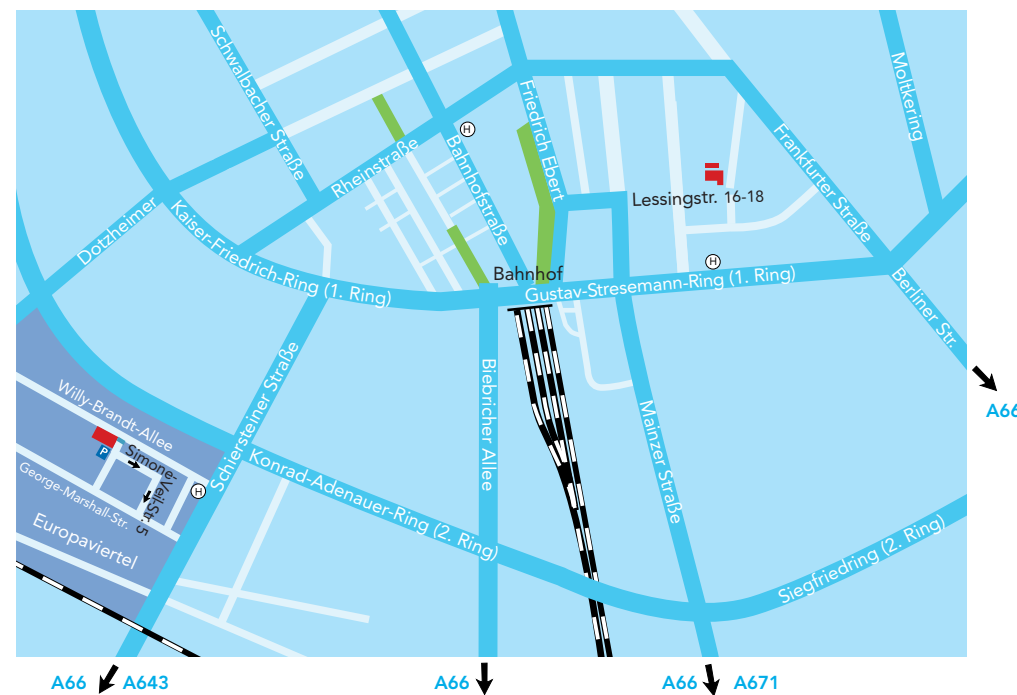

Standort Wiesbaden:

Abteilung
Arbeitsschutz und Umwelt Wiesbaden,
Lessingstraße 16, 65189 Wiesbaden (D)

Fachbereiche: Abfallwirtschaft, Bergaufsicht, Bodenschutz, Immissions- und Strahlenschutz, Wasserwirtschaft

Simone-Veil-Straße 5, 65197 Wiesbaden (E)
Fachbereiche: Arbeitsschutz, Landesgewerbeamt