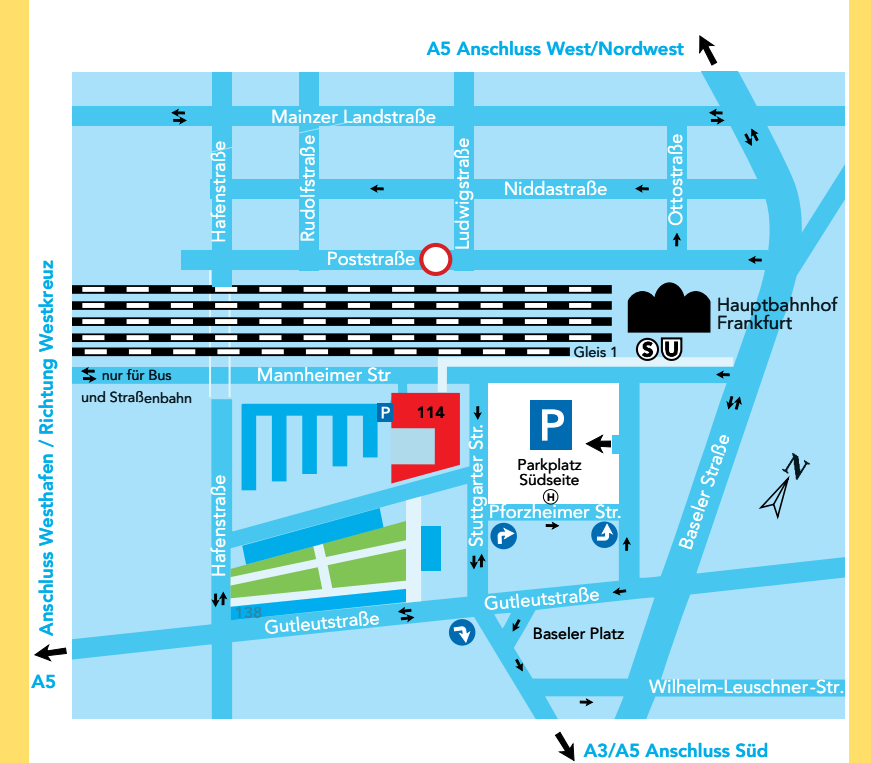

Organisationsplan Regierungspräsidium Darmstadt

Stand: Februar 2019

HESSEN

So finden Sie unsere Dienststellen im Regierungsbezirk Darmstadt

Am Standort Darmstadt sind die betroffenen Fachbereiche wegen Sanierung des Wilhelminenhauses vorläufig in der Hilpertstraße 31 untergebracht.

Standort Darmstadt:

Luisenplatz 2, 64283 Darmstadt (A)

„Kollegiengebäude“ - Sitz der Behördenleitung
Fachbereiche: Aus- und Fortbildung, Beschaffung, Brandschutz, Enteignung, Europe Direct - Europäisches Informationszentrum, Gefahrenabwehr und Ordnungsrecht, Gesundheitsfachberufe, Haushalt, Informationstechnologie, Justizariat, Katastrophenschutz, Kommunal- und Sparkassenaufsicht, „Kultursommer Südhessen“ (Geschäftsstelle), Nassauischer Zentralstudienfonds, Öffentliche Gesundheit, Organisation, Personal, Pflege, Pflegefachberufe, Pharmazie, Presse- und Öffentlichkeitsarbeit, Regionalgalerie Südhessen, Service, Sozialberatungsstelle, Stiftungsaufsicht.

Andere Standorte:

Dezernat Weinbau/ Wallufer Straße 19 / 65343 Eltville am Rhein (F)

Deichmeisterei Biebesheim / Dammstraße 32 / 64584 Biebesheim (G)

Hessische Fördereinrichtung für junge Zugewanderte

Weiheweg 1, 63594 Hasselroth (H)