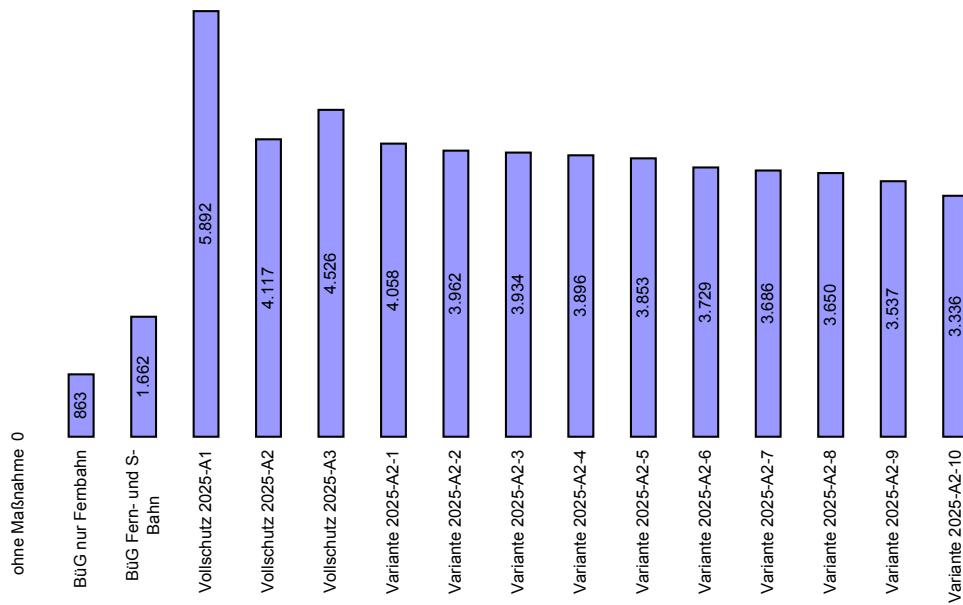

Schutzkonzepte - Schutzfälle

Kostenanteil aktiver Schallschutz pro aktiv gelöstem Schutzfall [EUR]

Gesamtkosten Schallschutz [Mio. EUR]