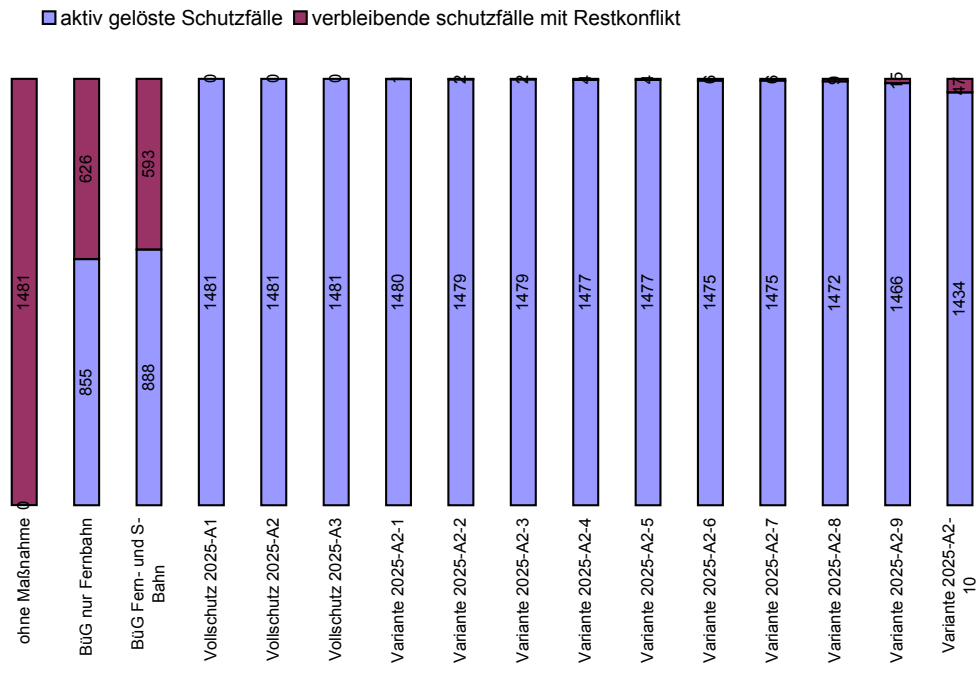

Schutzkonzepte - Schutzfälle

Kostenanteil aktiver Schallschutz pro aktiv gelöstem Schutzfall [EUR]

Gesamtkosten Schallschutz [Mio. EUR]