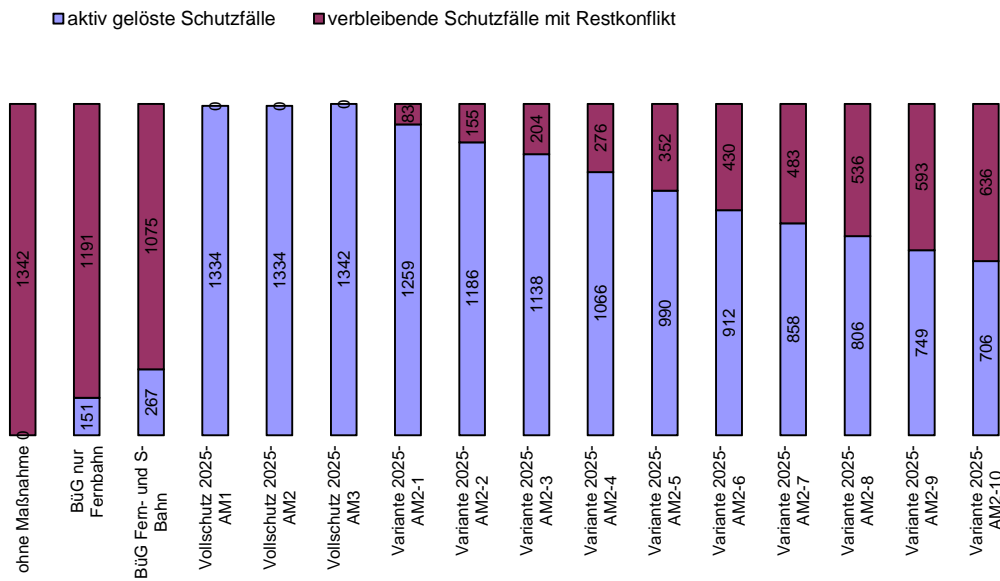

Schutzkonzepte - Schutzfälle

Kostenanteil aktiver Lärmschutz pro aktiv gelöstem Schutzfall [EUR]

Gesamtkosten Lärmschutz [Mio. EUR]