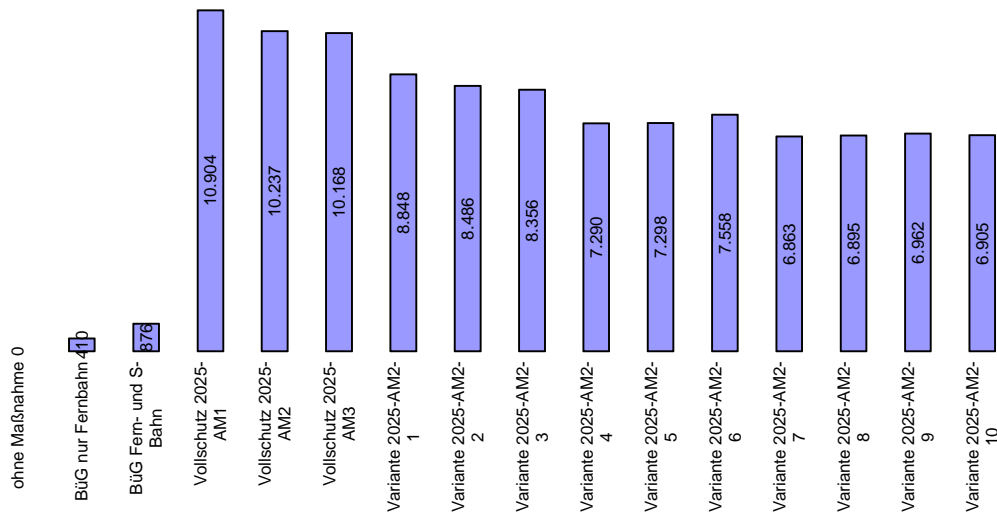

Schutzkonzepte - Schutzfälle

Kostenanteil aktiver Lärmschutz pro aktiv gelöstem Schutzfall [EUR]

Gesamtkosten Lärmschutz [Mio. EUR]