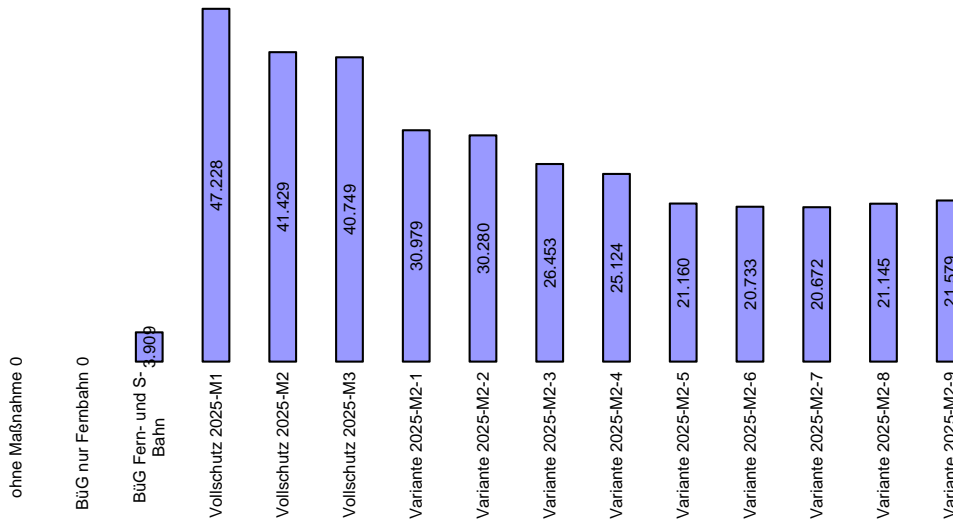

Schutzkonzepte - Schutzfälle

Kostenanteil aktiver Lärmschutz pro aktiv gelöstem Schutzfall [EUR]

Gesamtkosten Lärmschutz [Mio. EUR]