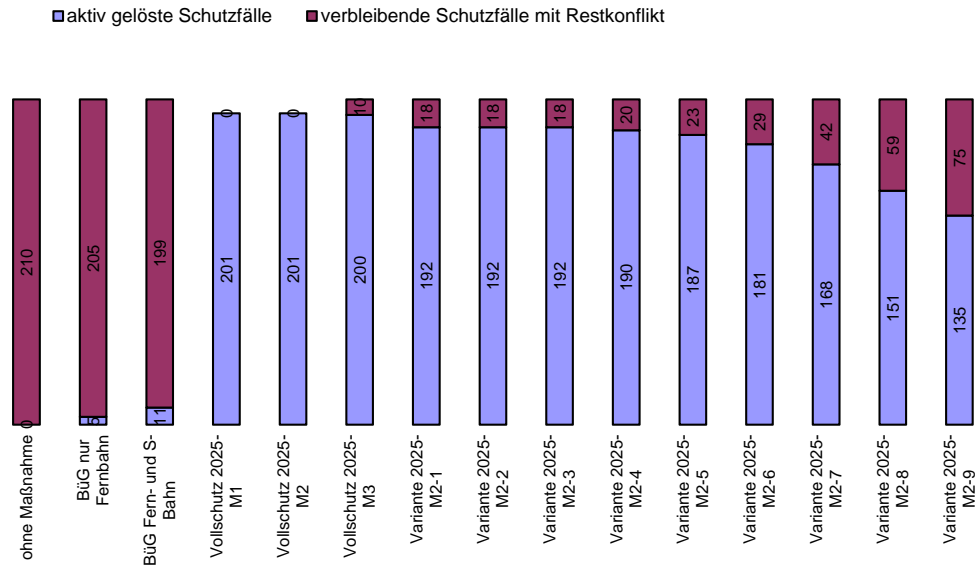

Schutzkonzepte - Schutzfälle

Kostenanteil aktiver Lärmschutz pro aktiv gelöstem Schutzfall [EUR]

Gesamtkosten Lärmschutz [Mio. EUR]