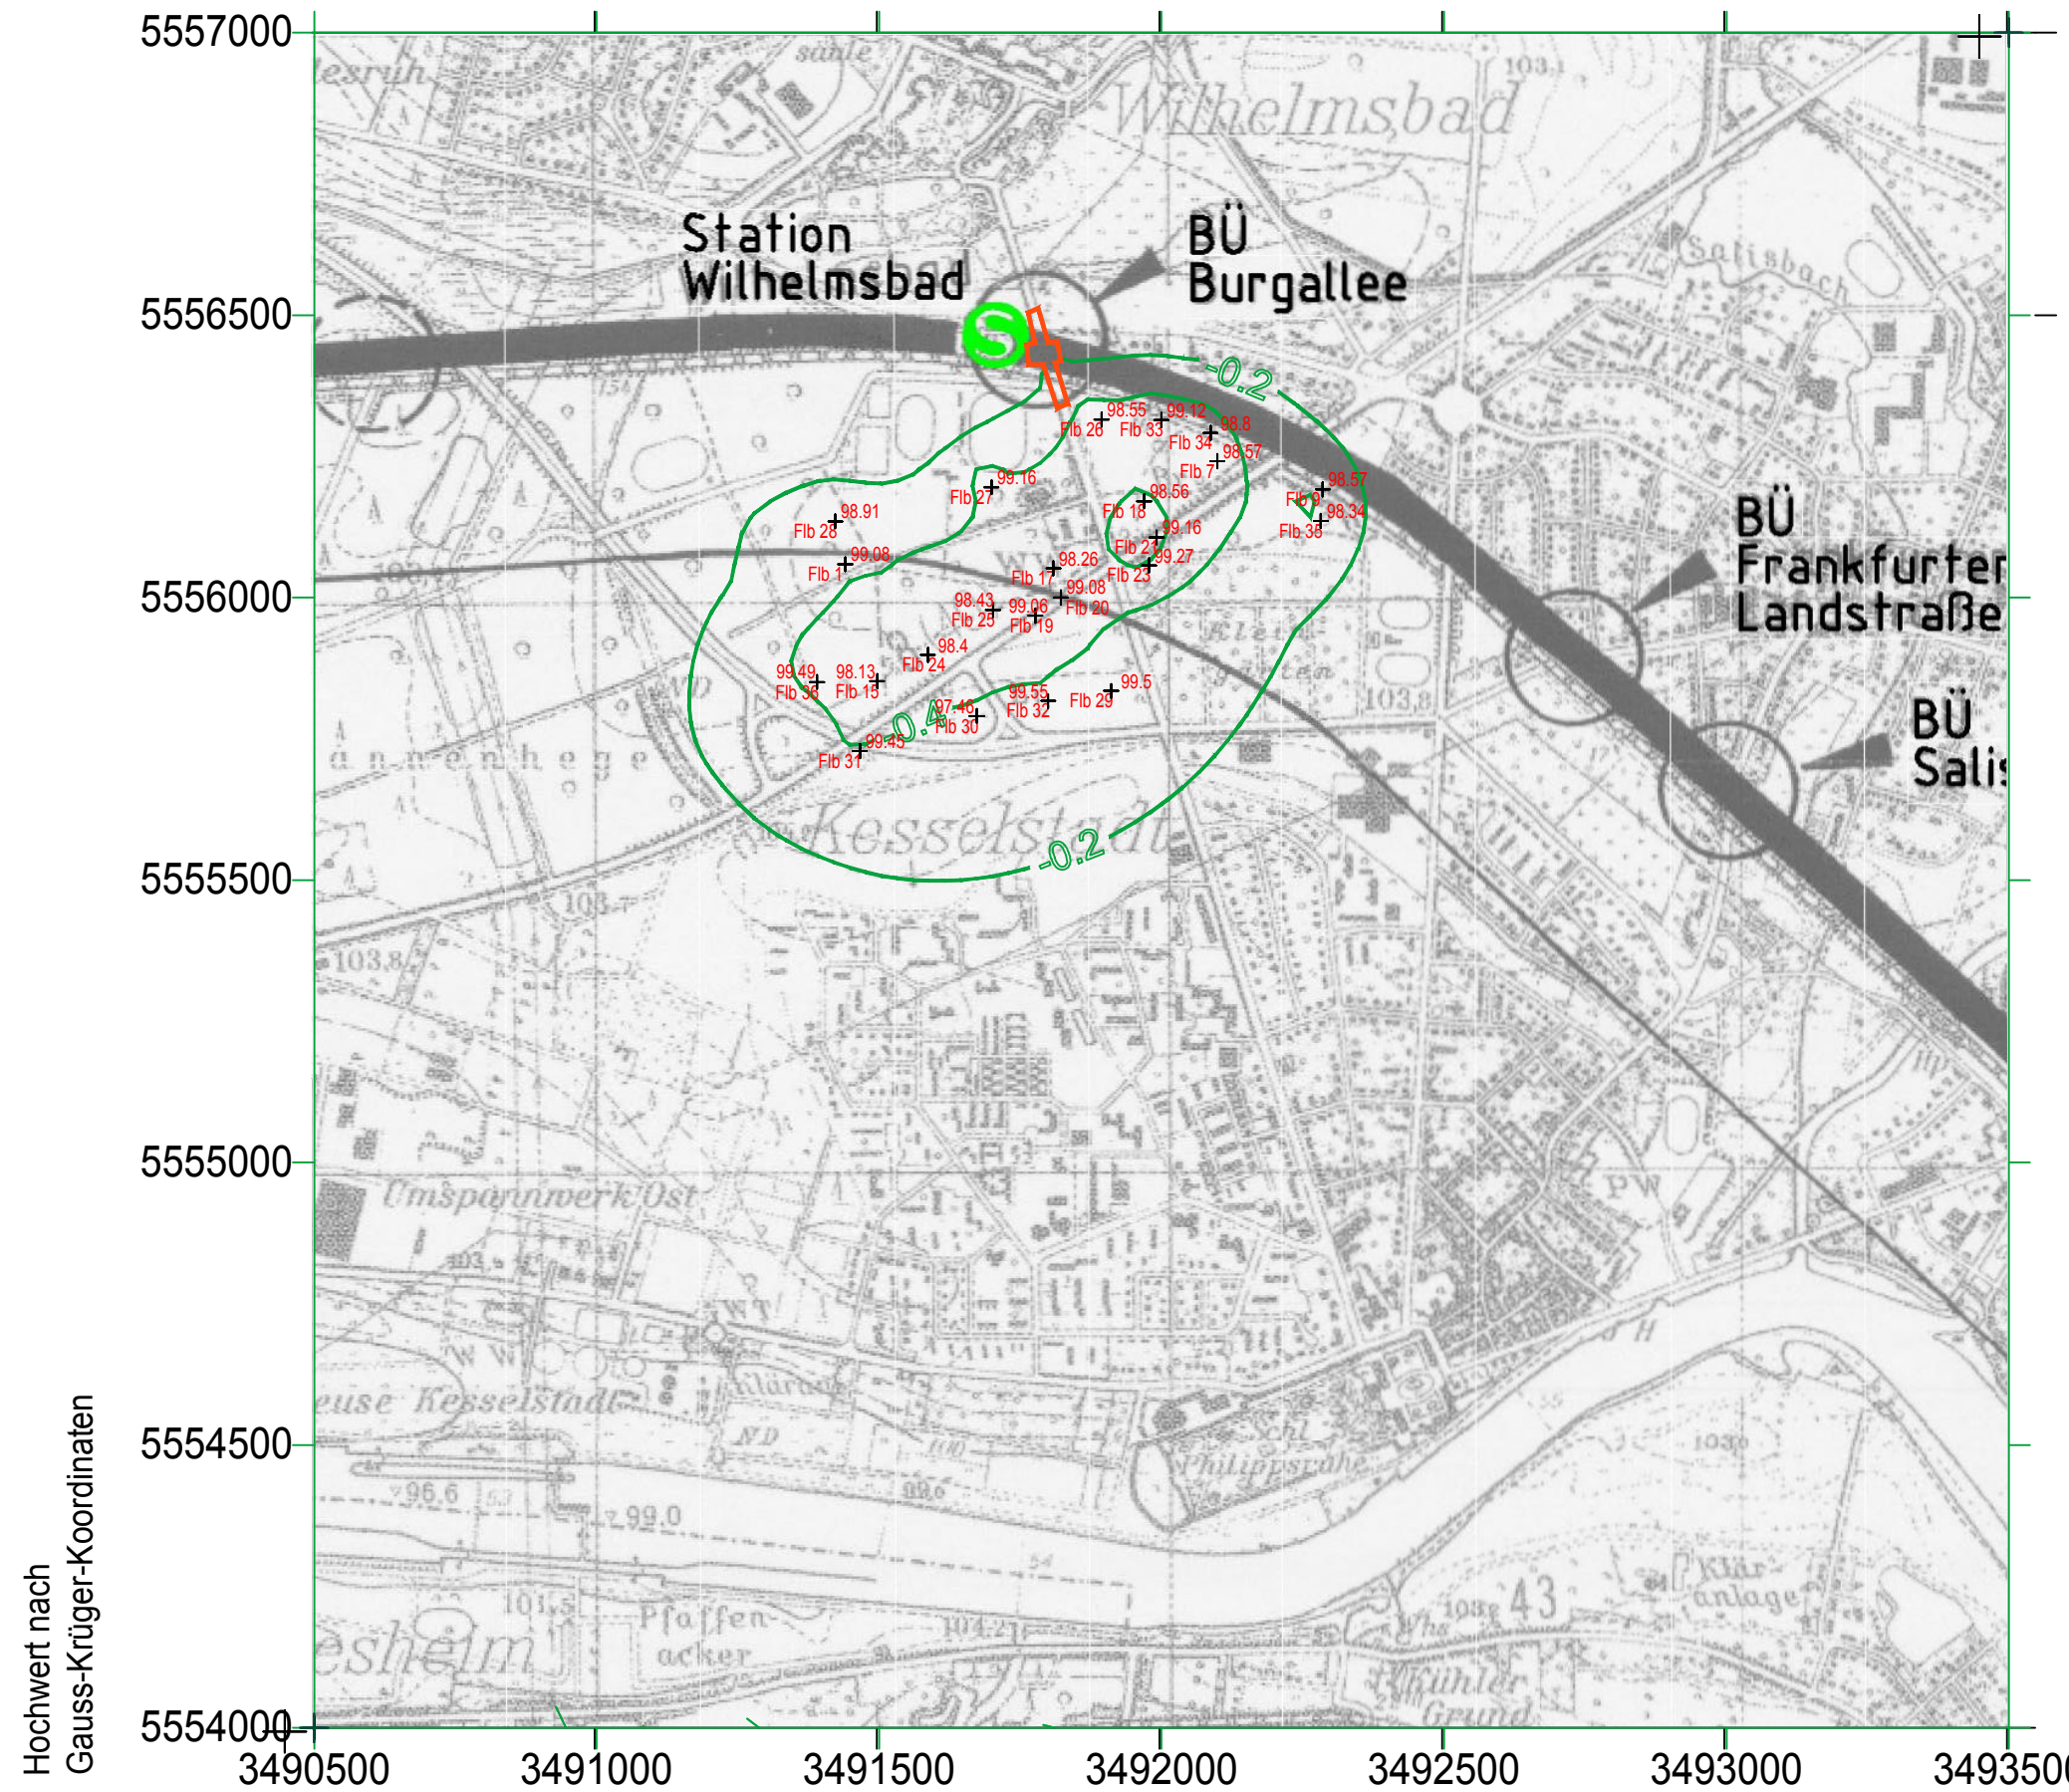

Legende:

- Flb 1 Name des Flachbrunnens des WW Wilhelmsbad
-  Baugrube
-  absolute Grundwasserabsenkung

Rechtswert nach
Gauss-Krüger-Koordinaten